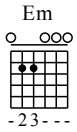

Two String Arpeggios Part 2

Moderate ♩ = 160

1

5

Am

Em

9

C

G

C

x
-13331

D

x
5
-13331

D#dim

x
5
-2314-

13 15 12 13 15 12 13 15 12 13 15 12 13 17 14 15 17 14 15 17 14 16 17 14 16 17 15