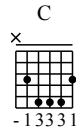

Two String Arpeggios Part 2

Moderate ♩ = 160

1

5

Am

Em

9

C

G

C

x
-13331

D

x
5
-13331

D#dim

x
5
-2314-

13 15 12 13 15 12 13 15 12 13 15 12 13 17 14 15 17 14 15 17 14 16 17 14 16 17 15

④ ① ② ④ ① ② ④ ① ② ④ ① ② ④ ① ② ④ ① ② ④ ① ② ④ ① ③ ④ ① ③ ④ ②